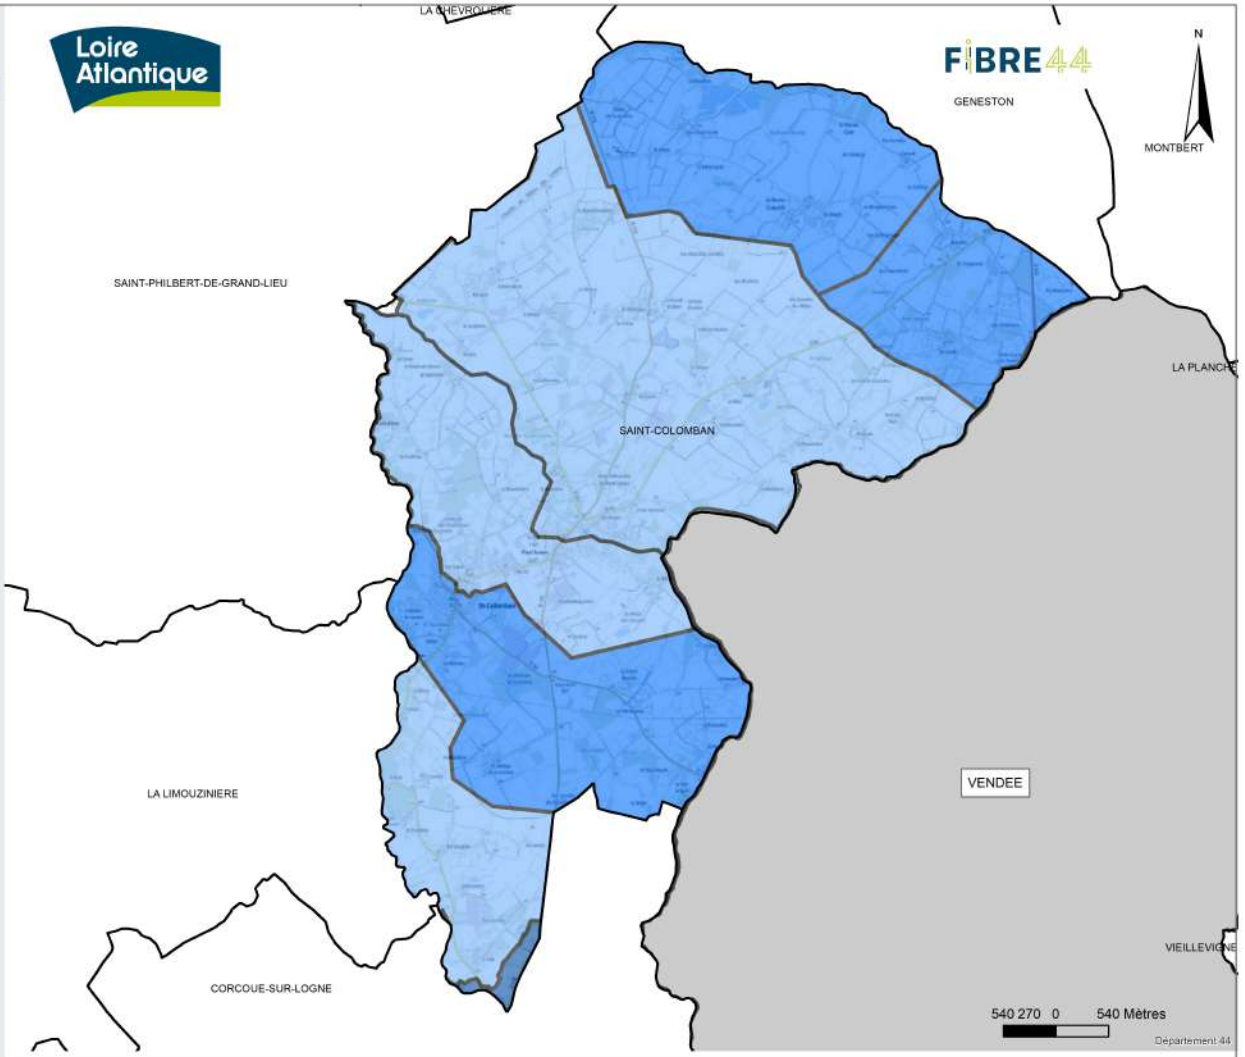

SAINT-COLOMBAN

FIBRE 44

Très haut débit en Fibre Optique

Légende

Communes

Déploiement

2022

2023

2024

Cartographie © Août 2022
Réalisation : Régie Loire-Atlantique numérique
Fonds de carte : IGN

540 270 0 540 Mètres

Département 44